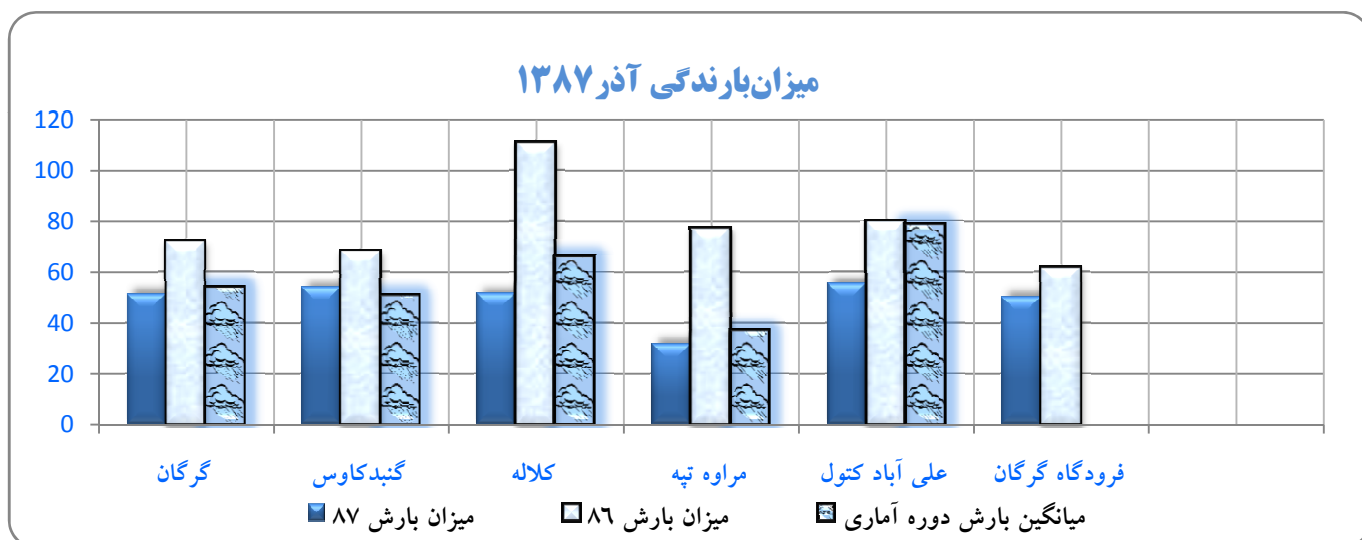

## گزارش ماهیانه وضعیت جوی استان گلستان آذر ۱۳۸۷

\* میزان بارندگی بر حسب میلی متر در ایستگاههای سینوپتیک استان:

نام ایستگاه	دوره آماری	میانگین بارش دوره آماری	میزان بارش آذر ۸۶	آذر ۸۷			نوسان نسبت به سال گذشته (%)
				میزان بارندگی	تعداد روزهای بارندگی	حداکثر بارش ۲۴ ساعته	
گرگان	۱۳۶۳-۸۵	۵۳.۹	۷۱.۹	۵۱.۲	۰۹	۱۶.۲	-۲۹
گنبدکاووس	۱۳۷۱-۸۵	۵۰.۶	۶۸.۲	۵۳.۸	۰۹	۱۷.۹	-۲۱
کلاله	۱۳۸۰-۸۵	۶۵.۸	۱۱۱.۰	۵۱.۴	۱۰	۱۱.۶	-۵۴
مراوه تپه	۱۳۷۲-۸۵	۳۶.۷	۷۷.۳	۳۱.۶	۰۸	۰۹.۳	-۵۹
علی آباد کتول	۱۳۸۳-۸۵	۷۸.۶	۷۹.۹	۵۵.۳	۰۸	۲۲.۴	-۳۱
فرودگاه گرگان	****	****	۶۱.۷	۵۰.۲	۰۹	۱۳.۱	-۱۹

\* میانگین دمای هوا (درجه سانتیگراد) ایستگاههای سینوپتیک استان:

ملاحظات	نام ایستگاه	دوره آماری	میانگین دما			نوسان نسبت به سال گذشته
			میانگین دما دوره آماری	آذر ۸۶	آذر ۸۷	
افزایش نسبی دمای هوا	گرگان	۱۳۶۳-۸۵	۱۰.۴	۱۰.۱	۱۰.۸	۰۰.۷
	گنبدکاووس	۱۳۷۱-۸۵	۱۰.۵	۱۱.۲	۱۱.۶	۰۰.۴
	کلاله	۱۳۸۰-۸۵	۱۰.۲	۱۰.۹	۱۱.۴	۰۰.۵
	مراوه تپه	۱۳۷۲-۸۵	۹.۹	۹.۸	۱۰.۳	۰۰.۵
	علی آباد کتول	۱۳۸۳-۸۵	۹.۷	۱۰.۶	۱۰.۴	-۰۰.۲
	فرودگاه گرگان	****	****	۱۰.۰	۱۰.۶	۰۰.۶