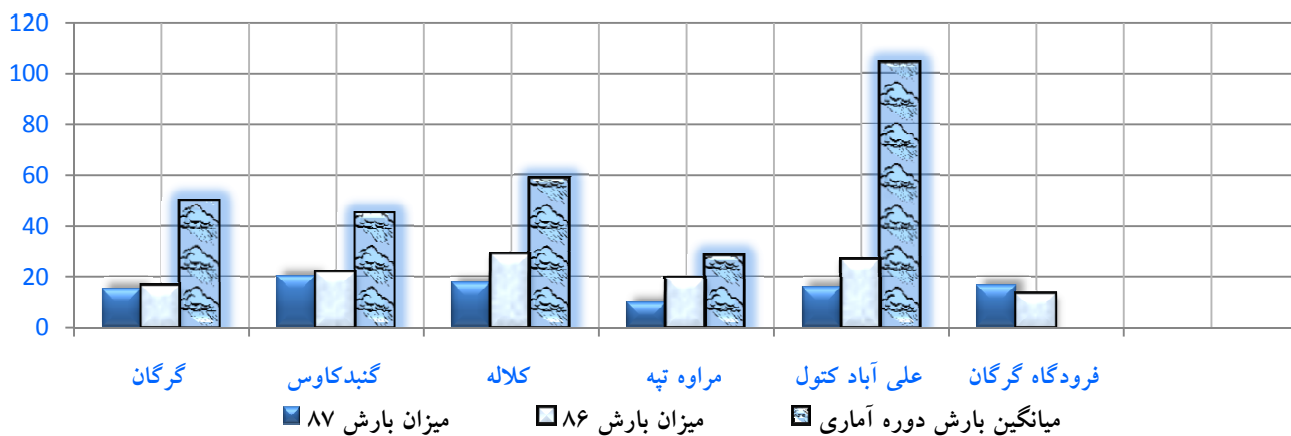

گزارش ماهیانه وضعیت جوی استان گلستان دی ۱۳۸۷

* میزان بارندگی بر حسب میلی متر در ایستگاههای سینوپتیک استان:

نام ایستگاه	دوره آماری	میانگین بارش دوره آماری	میزان بارش دی ۸۶	دی ۸۷			نوسان نسبت به دوره آماری (%)	نوسان نسبت به سال گذشته (%)
				میزان بارندگی	تعداد روزهای بارندگی	حداکثر بارش ۲۴ ساعته		
گرگان	۱۳۶۳-۸۵	49.7	16.5	15.0	05	07.1	-70	-09
گنبدکاووس	۱۳۷۱-۸۵	44.8	21.8	20.3	04	10.5	-55	-07
کلاله	۱۳۸۰-۸۵	58.6	28.8	17.4	05	09.8	-70	-40
مراوه تپه	۱۳۷۲-۸۵	28.1	19.5	09.8	04	06.1	-65	-50
علی آباد کتول	۱۳۸۳-۸۵	104.1	26.6	15.7	05	06.7	-85	-41
فرودگاه گرگان	****	****	13.2	16.4	05	06.9	****	24

میزان بارندگی در دی ماه سال ۸۷

* میانگین دمای هوا (در سانتیگراد) ایستگاههای سینوپتیک استان:

نام ایستگاه	دوره آماری	میانگین دما دوره آماری	میانگین دما دی ۸۶	میانگین دما دی ۸۷	نوسان نسبت به دوره آماری	نوسان نسبت به سال گذشته	ملاحظات
گرگان	۱۳۶۳-۸۵	8.1	2.8	6.7	-01.4	03.9	
گنبدکاووس	۱۳۷۱-۸۵	8.6	2.7	7.0	-01.6	04.3	
کلاله	۱۳۸۰-۸۵	8.2	2.4	7.2	-01.0	04.8	
مراوه تپه	۱۳۷۲-۸۵	8.3	1.0	7.1	-01.2	06.1	
علی آباد کتول	۱۳۸۳-۸۵	6.6	2.3	6.6	00.0	04.3	
فرودگاه گرگان	****	****	2.3	6.2	****	03.9